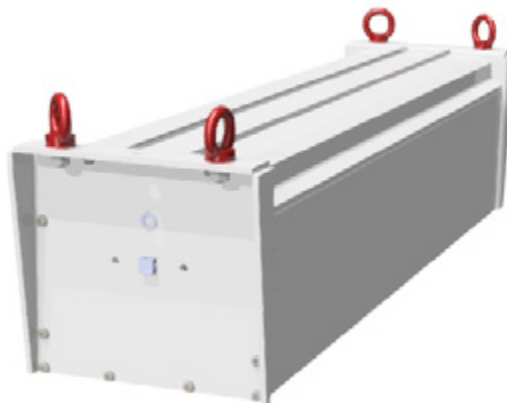

# ODIN TAB TENSION FLEX WHITE

Lerret for større installasjoner  
 Bredder fra 550 opp til 800 cm  
 Opphengskroker er påmontert kassetten, men øvrig festemateriell kjøpes ev. separat  
 Standard med hvit matt Flex White duk.  
 Strammesnorer i kant med duken  
 Utførelse med Smart motor (Z) leveres komplett med RF fjernkontroll  
 Utførelse med installasjonskabel (IN) kan ev. kompletteres med  
 Kontroll boks (211030-ER)

Kassett format: Høyde: 266mm. Dybde: 266 mm  
 Kassett bredde= dukbredde + 514 mm  
 Bunnstokk bredde = dukbredde + 358 mm

Varenavn	Dukstørrelse b x h	Bildeformat	Smartmotor	Installasjonskabel
			Varenr	Varenr
Odin Tab Tension Flex White	550 x 412 cm	550 x 412 cm	OFTZ550L	OFTIN550L
Odin Tab Tension Flex White	600 x 450 cm	600 x 450 cm	OFTZ600L	OFTIN600L
Odin Tab Tension Flex White	650 x 487 cm	650 x 487 cm	OFTZ650L	OFTIN650L
Odin Tab Tension Flex White	700 x 525 cm	700 x 525 cm	OFTZ700L	OFTIN700L
Odin Tab Tension Flex White	750 x 562 cm	750 x 562 cm	OFTZ750L	OFTIN750L
Odin Tab Tension Flex White	800 x 600 cm	800 x 600 cm	OFTZ800L	OFTIN800L
Odin Tab Tension Flex White	550 x 370 cm	540 x 337 cm	OFTZ550-D	OFTIN550-D
Odin Tab Tension Flex White	600 x 400 cm	590 x 369 cm	OFTZ600-D	OFTIN600-D
Odin Tab Tension Flex White	650 x 430 cm	640 x 400 cm	OFTZ650-D	OFTIN650-D
Odin Tab Tension Flex White	700 x 460 cm	690 x 430 cm	OFTZ700-D	OFTIN700-D
Odin Tab Tension Flex White	750 x 495 cm	740 x 462 cm	OFTZ750-D	OFTIN750-D
Odin Tab Tension Flex White	800 x 525 cm	790 x 494 cm	OFTZ800-D	OFTIN800-D
Odin Tab Tension Flex White	550 x 335 cm	540 x 304 cm	OFTZ550-W	OFTIN550-W
Odin Tab Tension Flex White	600 x 365 cm	590 x 332 cm	OFTZ600-W	OFTIN600-W
Odin Tab Tension Flex White	650 x 395 cm	640 x 360 cm	OFTZ650-W	OFTIN650-W
Odin Tab Tension Flex White	700 x 420 cm	690 x 388 cm	OFTZ700-W	OFTIN700-W
Odin Tab Tension Flex White	750 x 450 cm	740 x 416 cm	OFTZ750-W	OFTIN750-W
Odin Tab Tension Flex White	800 x 475 cm	790 x 444 cm	OFTZ800-W	OFTIN800-W