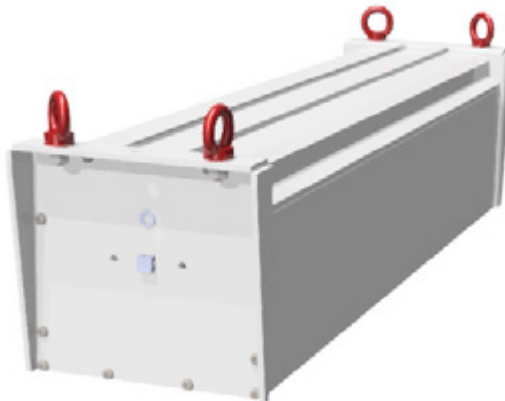

# ODIN XPERT SEAMLESS

Lerret for større installasjoner

Bredden fra 550 opp til 700 cm

Opphengskroker er påmontert kassetten, men øvrig festemateriell kjøpes ev. separat

Standard med hvit matt miljøduk type Xpert. Duken er lystett og sømløs. Hvit bakside.

Utførelse med Smart motor (Z) leveres komplett med RF fjernkontro

Utførelse med installasjonskabel (IN) kan ev. kompletteres med

Kontroll boks (211030-ER)

Kassett format: Høyde: 266mm. Dybde: 266 mm

Kassett bredde= dukbredde + 234 mm

Bunnstokk bredde = dukbredde + 74 mm

Varenavn	Dukstørrelse b x h	Bildeformat	Smartmotor	Installasjonskabel
			Varenr	Varenr
Odin Xpert Seamless	550 x 412 cm	550 x 412 cm	OXZ550L	OXIN550L
Odin Xpert Seamless 16:10	550 x 370 cm	540 x 337 cm	OXZ550-D	OXIN550-D
Odin Xpert Seamless 16:10	600 x 400 cm	590 x 369 cm	OXZ600-D	OXIN600-D
Odin Xpert Seamless 16:10	650 x 430 cm	640 x 400 cm	OXZ650-D	OXIN650-D
Odin Xpert Seamless 16:9	550 x 335 cm	540 x 304 cm	OXZ550-W	OXIN550-W
Odin Xpert Seamless 16:9	600 x 365 cm	590 x 332 cm	OXZ600-W	OXIN600-W
Odin Xpert Seamless 16:9	650 x 395 cm	640 x 360 cm	OXZ650-W	OXIN650-W
Odin Xpert Seamless 16:9	700 x 420 cm	690 x 388 cm	OXZ700-W	OXIN700-W