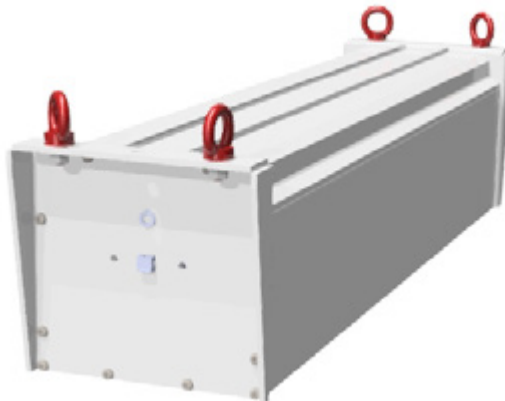

ODIN FLEX WHITE

Lerret for større installasjoner

Bredder fra 550 opp til 850 cm

Opphengskroker er påmontert kassetten, men øvrig festemateriell kjøpes ev. separat

Standard med hvit matt Flex White duk

Utførelse med Smart motor (Z) leveres komplett med RF fjernkontroll

Utførelse med installasjonskabel (IN) kan ev. kompletteres med

Kontroll boks (211030-ER)

Kassett format: Høyde: 266mm. Dybde: 266 mm

Kassett bredde= dukbredde + 234 mm

Bunnstokk bredde = dukbredde + 74 mm